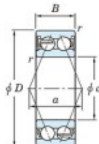

Kogellager enkele rij 5314-2RS-JTEKT - 5314-2RS-JTEKT

<https://www.123kogellager.nl/kogellager-behuizing/kogellager/enkele-rij/5314-2rs-jtekt>

Boundary dimensions

Bearing No.	Boundary dimensions(mm)				Basic load ratings(kN)		Fatigue load limit(kN)	Limiting speeds(min-1)
	d	D	B	r(min)	Cr	C0r	Cu	Grease lub.
5314 2RS	70	150	63.5	2.1	200	129	6.35	2700

PRODUCTKENMERKEN

Merk	JTEKT
N° Ean13	3616060660527
Binnendiameter	70 mm
Waterdicht maken	Dubbelzijdige afdichting
Buitendiameter	150 mm
Dikte	63.5 mm
Grenstoerental	2700 rpm
Dynamische belasting	200 kN
Statische belasting	129 kN
Verpakking	1

contact@123kogellager.nl

CRT4 de Lesquin 60 Rue Du Haut De Sainghin 59273 Fretin FRANCE