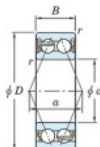

Kogellager enkele rij 5213-2RS-JTEKT - 5213-2RS-JTEKT

<https://www.123kogellager.nl/kogellager-behuizing/kogellager/enkele-rij/5213-2rs-jtekt>

Boundary dimensions

Bearing No.	Boundary dimensions(mm)				Basic load ratings(kN)		Fatigue load limit(kN)	Limiting speeds(min-1)
	d	D	B	r(min)	Cr	C0r	Cu	Grease lub.
5213 2RS	65	120	38.1	1.5	86.5	63.1	3.25	3200

PRODUCTKENMERKEN

Merk	JTEKT
N° Ean13	3616060660497
Binnendiameter	65 mm
Waterdicht maken	Dubbelzijdige afdichting
Buitendiameter	120 mm
Dikte	38.1 mm
Grenstoerental	3200 rpm
Dynamische belasting	86.5 kN
Statische belasting	63.1 kN
Verpakking	1

contact@123kogellager.nl

CRT4 de Lesquin 60 Rue Du Haut De Sainghin 59273 Fretin FRANCE