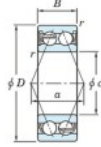

Kogellager enkele rij 5212-2RS-JTEKT - 5212-2RS-JTEKT

<https://www.123kogellager.nl/kogellager-behuizing/kogellager/enkele-rij/5212-2rs-jtekt>

Boundary dimensions

Bearing No.	Boundary dimensions(mm)				Basic load ratings(kN)			Fatigue load limit(kN)	Limiting speeds(min-1)
	d	D	B	r(min)	Cr	COr	Cu	Grease lub.	
5212 2RS	60	110	36.5	1.5	78.3	55.9	2.9	3500	

PRODUCTKENMERKEN

Merk	JTEKT
N° Ean13	4549250136900
Binnendiameter	60 mm
Binnendiameter	2.362" inch
Waterdicht maken	Dubbelzijdige afdichting
Buitendiameter	110 mm
Buitendiameter	4.331" inch
Dikte	36.5 mm
Dikte	1.437" inch
Grenstoerental	3500 rpm
Dynamische belasting	78.3 kN
Statische belasting	55.9 kN
Verpakking	1

contact@123kogellager.nl

CRT4 de Lesquin 60 Rue Du Haut De Sainghin 59273 Fretin FRANCE