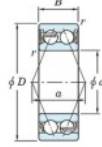

Kogellager enkele rij 5211-2RS-JTEKT - 5211-2RS-JTEKT

<https://www.123kogellager.nl/kogellager-behuizing/kogellager/enkele-rij/5211-2rs-jtekt>

Boundary dimensions

Bearing No.	Boundary dimensions(mm)				Basic load ratings(kN)		Fatigue load limit(kN)	Limiting speeds(min-1)
	d	D	B	r(min)	Cr	C0r	Cu	Grease lub.
5211 2RS	55	100	33.3	1.5	66.1	44.7	2.3	3800

PRODUCTKENMERKEN

Merk	JTEKT
N° Ean13	4549250136818
Binnendiameter	55 mm
Waterdicht maken	Dubbelzijdige afdichting
Buitendiameter	100 mm
Dikte	33.3 mm
Grenstoerental	3800 rpm
Dynamische belasting	66.1 kN
Statische belasting	44.7 kN
Verpakking	1

contact@123kogellager.nl

CRT4 de Lesquin 60 Rue Du Haut De Sainghin 59273 Fretin FRANCE