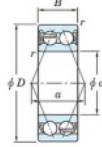

Kogellager enkele rij 5307-2RS-JTEKT - 5307-2RS-JTEKT

<https://www.123kogellager.nl/kogellager-behuizing/kogellager/enkele-rij/5307-2rs-jtekt>

Boundary dimensions

Bearing No.	Boundary dimensions(mm)				Basic load ratings(kN)		Fatigue load limit(kN)	Limiting speeds(min-1)
	d	D	B	r(min)	Cr	C0r	Cu	Grease lub.
5307 2RS	35	80	34.9	1.5	57.6	32.8	1.7	5100

PRODUCTKENMERKEN

Merk	JTEKT
N° Ean13	4549250137464
Binnendiameter	35 mm
Waterdicht maken	Dubbelzijdige afdichting
Buitendiameter	80 mm
Dikte	34.9 mm
Grenstoerental	5100 rpm
Dynamische belasting	57.6 kN
Statische belasting	32.8 kN
Verpakking	1

contact@123kogellager.nl

CRT4 de Lesquin 60 Rue Du Haut De Sainghin 59273 Fretin FRANCE