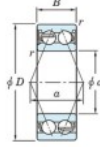

Kogellager enkele rij 5207-2RS-JTEKT - 5207-2RS-JTEKT

<https://www.123kogellager.nl/kogellager-behuizing/kogellager/enkele-rij/5207-2rs-jtekt>

Boundary dimensions

Bearing No.	Boundary dimensions(mm)				Basic load ratings(kN)		Fatigue load limit(kN)	Limiting speeds(min-1)
	d	D	B	r(min)	Cr	C0r	Cu Grease lub.	
5207 2RS	35	72	27	1.1	39.7	24.6	1.25	5500

PRODUCTKENMERKEN

Merk	JTEKT
N° Ean13	4549250136450
Binnendiameter	35 mm
Waterdicht maken	Dubbelzijdige afdichting
Buitendiameter	72 mm
Dikte	27 mm
Grenstoerental	5500 rpm
Gewicht	475 g
Dynamische belasting	39.7 kN
Statische belasting	24.6 kN
Verpakking	1

contact@123kogellager.nl

CRT4 de Lesquin 60 Rue Du Haut De Sainghin 59273 Fretin FRANCE