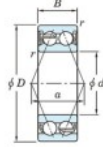

Kogellager enkele rij 5304-2RS-JTEKT - 5304-2RS-JTEKT

<https://www.123kogellager.nl/kogellager-behuizing/kogellager/enkele-rij/5304-2rs-jtekt>

Boundary dimensions

Bearing No.	Boundary dimensions (mm)				Basic load ratings (kN)		Fatigue load limit (kN)	Limiting speeds (min-1)
	d	D	B	r (min)	Cr	C0r	Cu Grease lub.	
5304 2RS	20	52	22.2	1.1	24.7	12.8	0.66	8300

PRODUCTKENMERKEN

Merk	JTEKT
N° Ean13	4549250137228
Binnendiameter	20 mm
Waterdicht maken	Dubbelzijdige afdichting
Buitendiameter	52 mm
Dikte	22.2 mm
Grenstoerental	8300 rpm
Dynamische belasting	24.7 kN
Statische belasting	12.8 kN
Verpakking	1

contact@123kogellager.nl

CRT4 de Lesquin 60 Rue Du Haut De Sainghin 59273 Fretin FRANCE