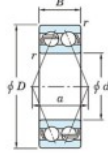

Kogellager enkele rij 3321-JTEKT - 3321-JTEKT

<https://www.123kogellager.nl/kogellager-behuizing/kogellager/enkele-rij/3321-jtekt>

Boundary dimensions

Angular Ball bearings - Double-row - Open

| Bearing No. | Boundary dimensions(mm) | | | | Basic load ratings(kN) | | Fatigue load limit(kN) | Limiting speeds(min-1) |
|-------------|-------------------------|-----|------|--------|------------------------|-----|------------------------|------------------------|
| | d | D | B | r(min) | Cr | Cor | Cu | Grease lub. |
| 3321 | 105 | 225 | 87.3 | 3 | 331 | 354 | 18.5 | 1800 |

PRODUCTKENMERKEN

| | |
|----------------------|---------------|
| Merk | JTEKT |
| N° Ean13 | 3616060660312 |
| Binnendiameter | 105 mm |
| Buitendiameter | 225 mm |
| Dikte | 87.3 mm |
| Grenstoerental | 1800 rpm |
| Dynamische belasting | 331 kN |
| Statische belasting | 354 kN |
| Verpakking | 1 |