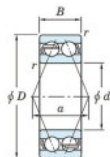

Kogellager enkele rij 3220-JTEKT - 3220-JTEKT

<https://www.123kogellager.nl/kogellager-behuizing/kogellager/enkele-rij/3220-jtekt>

Boundary dimensions

Angular ball bearings - Double-row - Open

Bearing No.	Boundary dimensions(mm)				Basic load ratings(kN)		Fatigue load limit(kN)	Limiting speeds(min-1)
	d	D	B	r(min)	Cr	CO _r	Cu	Grease lub.
3220	100	180	60.3	2.1	215	221	9.65	2100

PRODUCTKENMERKEN

Merk	JTEKT
N° Ean13	4549250124167
Binnendiameter	100 mm
Buitendiameter	180 mm
Dikte	60.3 mm
Grenstoerental	2100 rpm
Dynamische belasting	215 kN
Statische belasting	221 kN
Verpakking	1

contact@123kogellager.nl