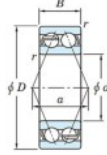

Kogellager enkele rij 3219-JTEKT - 3219-JTEKT

<https://www.123kogellager.nl/kogellager-behuizing/kogellager/enkele-rij/3219-jtekt>

Boundary dimensions

Angular Ball bearings - Double-row - Open

Bearing No.	Boundary dimensions(mm)				Basic load ratings(kN)		Fatigue load limit(kN)	Limiting speeds(min-1)
	d	D	B	r(min)	Cr	CDr	Cu	Grease lub.
3219	95	170	55.6	2.1	189	193	8.65	2200

PRODUCTKENMERKEN

Merk	JTEKT
N° Ean13	3616060660268
Binnendiameter	95 mm
Buitendiameter	170 mm
Dikte	55.6 mm
Grenstoerental	2200 rpm
Dynamische belasting	189 kN
Statische belasting	193 kN
Verpakking	1

contact@123kogellager.nl