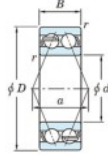

## Kogellager enkele rij 3218-JTEKT - 3218-JTEKT

<https://www.123kogellager.nl/kogellager-behuizing/kogellager/enkele-rij/3218-jtekt>

Boundary dimensions

Angular Ball bearings - Double-row - Open

Bearing No.	Boundary dimensions(mm)				Basic load ratings(kN)		Fatigue load limit(kN)	Limiting speeds(min-1)
	d	D	B	r(min)	Cr	Cor	Cu	Grease lub.
3218	90	160	52.4	2	165	167	7.7	2400

## PRODUCTKENMERKEN

Merk	JTEKT
N° Ean13	4549250124112
Binnendiameter	90 mm
Buitendiameter	160 mm
Dikte	52.4 mm
Grenstoerental	2400 rpm
Dynamische belasting	165 kN
Statische belasting	167 kN
Verpakking	1