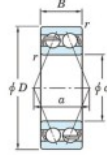

## Kogellager enkele rij 3317-JTEKT - 3317-JTEKT

<https://www.123kogellager.nl/kogellager-behuizing/kogellager/enkele-rij/3317-jtekt>

Boundary dimensions

Angular Ball bearings - Double-row - Open

Bearing No.	Boundary dimensions(mm)				Basic load ratings(kN)		Fatigue load limit(kN)	Limiting speeds(min-1)
	d	D	B	r(min)	Cr	Cor	Cu	Grease lub.
3317	85	180	73	3	235	219	9.8	2200

## PRODUCTKENMERKEN

Merk	JTEKT
N° Ean13	3616060660237
Binnendiameter	85 mm
Buitendiameter	180 mm
Dikte	73 mm
Grenstoerental	2200 rpm
Dynamische belasting	235 kN
Statische belasting	219 kN
Verpakking	1

[contact@123kogellager.nl](mailto:contact@123kogellager.nl)