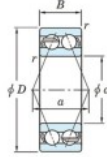

Kogellager enkele rij 3314-JTEKT - 3314-JTEKT

<https://www.123kogellager.nl/kogellager-behuizing/kogellager/enkele-rij/3314-jtekt>

Boundary dimensions

Angular Ball bearings - Double-row - Open

Bearing No.	Boundary dimensions(mm)				Basic load ratings(kN)		Fatigue load limit(kN)	Limiting speeds(min-1)
	d	D	B	r(min)	C _r	C _{0r}	C _u	Grease lub.
3314	70	150	63.5	2.1	188	160	7.9	2700

PRODUCTKENMERKEN

Merk	JTEKT
N° Ean13	4549250126505
Binnendiameter	70 mm
Buitendiameter	150 mm
Dikte	63.5 mm
Grenstoerental	2700 rpm
Dynamische belasting	188 kN
Statische belasting	160 kN
Verpakking	1

contact@123kogellager.nl