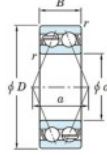

Kogellager enkele rij 5313-JTEKT - 5313-JTEKT

<https://www.123kogellager.nl/kogellager-behuizing/kogellager/enkele-rij/5313-jtekt>

Boundary dimensions

Angular Ball bearings - Double row - Open

Bearing No.	Boundary dimensions(mm)				Basic load ratings(kN)		Fatigue load limit(kN)	Limiting speeds(min-1)
	d	D	B	r(min)	Cr	Cor	Cu	Grease lub.
5313	65	140	58.7	2.1	178	113	5.75	2900

PRODUCTKENMERKEN

Merk	JTEKT
N° Ean13	4549250137815
Binnendiameter	65 mm
Buitendiameter	140 mm
Dikte	58.7 mm
Grenstoerental	2900 rpm
Dynamische belasting	178 kN
Statische belasting	113 kN
Verpakking	1

contact@123kogellager.nl