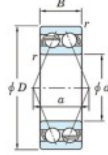

Kogellager enkele rij 5213-JTEKT - 5213-JTEKT

<https://www.123kogellager.nl/kogellager-behuizing/kogellager/enkele-rij/5213-jtekt>

Boundary dimensions

Angular Ball bearings - Double-row - Open

Bearing No.	Boundary dimensions(mm)				Basic load ratings(kN)		Fatigue load limit(kN)	Limiting speeds(min-1)
	d	D	B	r(min)	Cr	CDr	Cu	Grease lub.
5213	65	120	38.1	1.5	109	75.3	3.9	3200

PRODUCTKENMERKEN

Merk	JTEKT
N° Ean13	4549250136917
Binnendiameter	65 mm
Binnendiameter	2.559" inch
Buitendiameter	120 mm
Buitendiameter	4.724" inch
Dikte	38.1 mm
Dikte	1 1/2" inch
Grenstoerental	3200 rpm
Dynamische belasting	109 kN
Statische belasting	75.3 kN
Verpakking	1