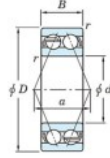

Kogellager enkele rij 5312-JTEKT - 5312-JTEKT

<https://www.123kogellager.nl/kogellager-behuizing/kogellager/enkele-rij/5312-jtekt>

Boundary dimensions

Angular Ball bearings - Double-row - Open

Bearing No.	Boundary dimensions(mm)				Basic load ratings(kN)		Fatigue load limit(kN)	Limiting speeds(min-1)
	d	D	B	r(min)	Cr	Cor	Cu	Grease lub.
5312	60	130	54	2.1	157	98.7	5.1	3100

PRODUCTKENMERKEN

Merk	JTEKT
N° Ean13	4549250137792
Binnendiameter	60 mm
Buitendiameter	130 mm
Dikte	54 mm
Grenstoerental	3100 rpm
Dynamische belasting	157 kN
Statische belasting	98.7 kN
Verpakking	1

contact@123kogellager.nl