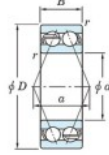

Kogellager enkele rij 5212-JTEKT - 5212-JTEKT

<https://www.123kogellager.nl/kogellager-behuizing/kogellager/enkele-rij/5212-jtekt>

Boundary dimensions

Angular Ball bearings - Double-row - Open

Bearing No.	Boundary dimensions(mm)				Basic load ratings(kN)		Fatigue load limit(kN)	Limiting speeds(min-1)
	d	D	B	r(min)	Cr	COr	Cu Grease lub.	
5212	60	110	36.5	1.5	93	60.8	3.15	3500

PRODUCTKENMERKEN

Merk	JTEKT
N° Ean13	4549250136856
Binnendiameter	60 mm
Buitendiameter	110 mm
Dikte	36.5 mm
Grenstoerental	3500 rpm
Dynamische belasting	93 kN
Statische belasting	60.8 kN
Verpakking	1

contact@123kogellager.nl