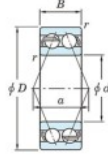

## Kogellager enkele rij 5311-JTEKT - 5311-JTEKT

<https://www.123kogellager.nl/kogellager-behuizing/kogellager/enkele-rij/5311-jtekt>

Boundary dimensions

Angular Ball Bearings - Double-row - Open

Bearing No.	Boundary dimensions(mm)				Basic load ratings(kN)		Fatigue load limit(kN)	Limiting speeds(min-1)
	d	D	B	r(min)	Cr	Cor	Cu	Grease lub.
5311	55	120	49.2	2	138	85.1	4.4	3300

## PRODUCTKENMERKEN

Merk	JTEKT
N° Ean13	4549250137723
Binnendiameter	55 mm
Buitendiameter	120 mm
Dikte	49.2 mm
Grenstoerental	3300 rpm
Dynamische belasting	138 kN
Statische belasting	85.1 kN
Verpakking	1