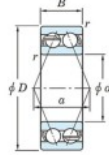

Kogellager enkele rij 3311-JTEKT - 3311-JTEKT

<https://www.123kogellager.nl/kogellager-behuizing/kogellager/enkele-rij/3311-jtekt>

Boundary dimensions

Angular Ball bearings - Double-row - Open

| Bearing No. | Boundary dimensions(mm) | | | | Basic load ratings(kN) | | Fatigue load limit(kN) | Limiting speeds(min-1) |
|-------------|-------------------------|-----|------|--------|------------------------|-----|------------------------|------------------------|
| | d | D | B | r(min) | Cr | CO* | Cu Grease lub. | |
| 3311 | 55 | 120 | 49.2 | 2 | 126 | 106 | 5.45 | 3400 |

PRODUCTKENMERKEN

| | |
|----------------------|---------------|
| Merk | JTEKT |
| N° Ean13 | 4549250126307 |
| Binnendiameter | 55 mm |
| Binnendiameter | 2.165" inch |
| Buitendiameter | 120 mm |
| Buitendiameter | 4.724" inch |
| Dikte | 49.2 mm |
| Dikte | 1.937" inch |
| Grenstoerental | 3400 rpm |
| Dynamische belasting | 126 kN |
| Statische belasting | 106 kN |
| Verpakking | 1 |