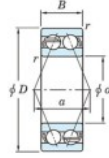

Kogellager enkele rij 3310-JTEKT - 3310-JTEKT

<https://www.123kogellager.nl/kogellager-behuizing/kogellager/enkele-rij/3310-jtekt>

Boundary dimensions

Angular Ball bearings - Double-row - Open

Bearing No.	Boundary dimensions(mm)				Basic load ratings(kN)		Fatigue load limit(kN)	Limiting speeds(min-1)
	d	D	B	r(min)	Cr	CDr	Cu	Grease lub.
3310	50	110	44.4	2	108	88.6	4.6	3800

PRODUCTKENMERKEN

Merk	JTEKT
N° Ean13	4549250126260
Binnendiameter	50 mm
Buitendiameter	110 mm
Dikte	44.4 mm
Grenstoerental	3800 rpm
Dynamische belasting	108 kN
Statische belasting	88.6 kN
Verpakking	1

contact@123kogellager.nl