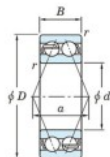

Kogellager enkele rij 5208-JTEKT - 5208-JTEKT

<https://www.123kogellager.nl/kogellager-behuizing/kogellager/enkele-rij/5208-jtekt>

Boundary dimensions

Angular ball bearings - Double-row - Open

Bearing No.	Boundary dimensions(mm)				Basic load ratings(kN)		Fatigue load limit(kN)	Limiting speeds(min-1)
	d	D	B	r(min)	Cr	Cor	Cu	Grease lub.
5208	40	80	30.2	1.1	55.5	33.6	1.75	5000

PRODUCTKENMERKEN

Merk	JTEKT
N° Ean13	4549250136474
Binnendiameter	40 mm
Buitendiameter	80 mm
Dikte	30.2 mm
Grenstoerental	5000 rpm
Dynamische belasting	55.5 kN
Statische belasting	33.6 kN
Verpakking	1

contact@123kogellager.nl