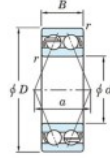

Kogellager enkele rij 3208-JTEKT - 3208-JTEKT

<https://www.123kogellager.nl/kogellager-behuizing/kogellager/enkele-rij/3208-jtekt>

Boundary dimensions

Angular Ball bearings - Double-row - Open

Bearing No.	Boundary dimensions(mm)				Basic load ratings(kN)		Fatigue load limit(kN)	Limiting speeds(min-1)
	d	D	B	r(min)	Cr	CDr	Cu	Grease lub.
3208	40	80	30.2	1.1	52.4	43.9	2.25	5000

PRODUCTKENMERKEN

Merk	JTEKT
N° Ean13	4549250123894
Binnendiameter	40 mm
Buitendiameter	80 mm
Dikte	30.2 mm
Grenstoerental	5000 rpm
Dynamische belasting	52.4 kN
Statische belasting	43.9 kN
Verpakking	1

contact@123kogellager.nl