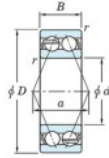

## Kogellager enkele rij 5207-JTEKT - 5207-JTEKT

<https://www.123kogellager.nl/kogellager-behuizing/kogellager/enkele-rij/5207-jtekt>

Boundary dimensions

Angular Ball bearings - Double-row - Open

Bearing No.	Boundary dimensions(mm)				Basic load ratings(kN)		Fatigue load limit(kN)	Limiting speeds(min-1)
	d	D	B	r(min)	Cr	CO <sub>r</sub>	Cu	Grease lub.
5207	35	72	27	1.1	49	29	1.5	5500

## PRODUCTKENMERKEN

Merk	JTEKT
N° Ean13	3616060659866
Binnendiameter	35 mm
Buitendiameter	72 mm
Dikte	27 mm
Grenstoerental	5500 rpm
Gewicht	456 g
Dynamische belasting	49 kN
Statische belasting	29 kN
Verpakking	1