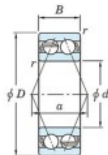

Kogellager enkele rij 3207-JTEKT - 3207-JTEKT

<https://www.123kogellager.nl/kogellager-behuizing/kogellager/enkele-rij/3207-jtekt>

Boundary dimensions

Angular Ball bearings - Double-row - Open

Bearing No.	Boundary dimensions(mm)				Basic load ratings(kN)		Fatigue load limit(kN)	Limiting speeds(min-1)
	d	D	B	r(min)	Cr	Cor	Cu	Grease lub.
3207	35	72	27	1.1	46	37.5	1.95	5600

PRODUCTKENMERKEN

Merk	JTEKT
N° Ean13	4549250123870
Binnendiameter	35 mm
Binnendiameter	1.378" inch
Buitendiameter	72 mm
Buitendiameter	2.835" inch
Dikte	27 mm
Dikte	1.063" inch
Grenstoerental	5600 rpm
Dynamische belasting	46 kN
Statische belasting	37.5 kN
Verpakking	1