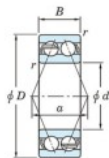

Kogellager enkele rij 3203-JTEKT - 3203-JTEKT

<https://www.123kogellager.nl/kogellager-behuizing/kogellager/enkele-rij/3203-jtekt>

Boundary dimensions

Angular Ball bearings - Double-row - Open

Bearing No.	Boundary dimensions(mm)				Basic load ratings(kN)		Fatigue load limit(kN)	Limiting speeds(min-1)
	d	D	B	r (min)	Cr	Cor	Cu	Grease lub
3203	17	40	17.5	0.6	17.2	10.8	0.56	11000

PRODUCTKENMERKEN

Merk	JTEKT
N° Ean13	4549250123658
Binnendiameter	17 mm
Binnendiameter	0.669" inch
Buitendiameter	40 mm
Buitendiameter	1.575" inch
Dikte	17.5 mm
Dikte	0.689" inch
Grenstoerental	11000 rpm
Dynamische belasting	17.2 kN
Statische belasting	10.8 kN
Verpakking	1