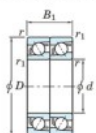

Kogellager enkele rij 7032-CDT-FY-JTEKT - 7032-CDT-FY-JTEKT

<https://www.123kogellager.nl/kogellager-behuizing/kogellager/enkele-rij/7032-cdt-fy-jtekt>

Boundary dimensions

Bearing No.	Boundary dimensions(mm)					Basic load ratings(kN)		Fatigue load factor		Limiting speeds(min-1)
	d	D	B	r1(max)	r1(min)	C_r	C_{0r}	C₁₀	f₀	Grease lub.
7032CDT FY	160	240	76	2.1	1.1	347	386	15	16	3100

PRODUCTKENMERKEN

Merk	JTEKT
N° Ean13	3616060659149
Binnendiameter	160 mm
Buitendiameter	240 mm
Dikte	76 mm
Grenstoerental	3100 rpm
Dynamische belasting	347 kN
Statische belasting	386 kN
Verpakking	1

contact@123kogellager.nl

CRT4 de Lesquin 60 Rue Du Haut De Sainghin 59273 Fretin FRANCE