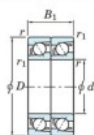

Kogellager enkele rij 7224-CDT-FY-JTEKT - 7224-CDT-FY-JTEKT

<https://www.123kogellager.nl/kogellager-behuizing/kogellager/enkele-rij/7224-cdt-fy-jtekt>

Boundary dimensions

Bearing No.	Boundary dimensions(mm)					Basic load ratings(kN)		Fatigue load factor		Limiting speeds(min-1)
	d	D	B	r1(mm)	r2(mm)	Cr	C0r	C0	f0	Grease lub.
7224CDT FY	120	215	80	2.1	1.1	385	359	17.9	14.6	3800

PRODUCTKENMERKEN

Merk	JTEKT
N° Ean13	3616060658685
Binnendiameter	120 mm
Buitendiameter	215 mm
Dikte	80 mm
Grenstoerental	3800 rpm
Dynamische belasting	385 kN
Statische belasting	359 kN
Verpakking	1

contact@123kogellager.nl

CRT4 de Lesquin 60 Rue Du Haut De Sainghin 59273 Fretin FRANCE