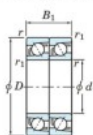

Kogellager enkele rij 7024-BDT-FY-JTEKT - 7024-BDT-FY-JTEKT

<https://www.123kogellager.nl/kogellager-behuizing/kogellager/enkele-rij/7024-bdt-fy-jtekt>

Boundary dimensions

Bearing No.	Boundary dimensions(mm)						Basic load ratings(kN)		Fatigue load factor		Limiting speeds(min-1)
	d	D	B	r1(mm)	r2(mm)	C_r	C_{0r}	C₁₀	f₀	Grease lub.	
7024BDT FY	120	180	56	2	1	176	186	7.85	-	2300	

PRODUCTKENMERKEN

Merk	JTEKT
N° Ean13	3616060658623
Binnendiameter	120 mm
Binnendiameter	4.724" inch
Buitendiameter	180 mm
Buitendiameter	7.087" inch
Dikte	56 mm
Dikte	2.205" inch
Grenstoerental	2300 rpm
Dynamische belasting	176 kN
Statische belasting	186 kN
Verpakking	1

contact@123kogellager.nl

CRT4 de Lesquin 60 Rue Du Haut De Sainghin 59273 Fretin FRANCE