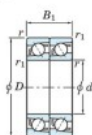

Kogellager enkele rij 7920-CDT-FY-JTEKT - 7920-CDT-FY-JTEKT

<https://www.123kogellager.nl/kogellager-behuizing/kogellager/enkele-rij/7920-cdt-fy-jtekt>

Boundary dimensions

Bearing No.	Boundary dimensions(mm)						Basic load ratings(kN)		Fatigue load factor		Limiting speeds(min-1)
	d	D	B	r1(mm)	r2(mm)	C_r	C_{0r}	C₀	f₀	Grease Lub.	
7920CDT FY	100	140	40	1.1	0.6	113	117	5.85	16.3	5500	

PRODUCTKENMERKEN

Merk	JTEKT
N° Ean13	3616060658241
Binnendiameter	100 mm
Buitendiameter	140 mm
Dikte	40 mm
Grenstoerental	5500 rpm
Dynamische belasting	113 kN
Statische belasting	117 kN
Verpakking	1

contact@123kogellager.nl

CRT4 de Lesquin 60 Rue Du Haut De Sainghin 59273 Fretin FRANCE