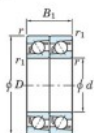

Kogellager enkele rij 7920-CDT-FY-JTEKT - 7920-CDT-FY-JTEKT

<https://www.123kogellager.nl/kogellager-behuizing/kogellager/enkele-rij/7920-cdt-fy-jtekt>

Boundary dimensions

Bearing No.	Boundary dimensions(mm)						Basic load ratings(kN)		Fatigue load factor		Limiting speeds(min-1)
	d	D	B	r1(mm)	r2(mm)	Cr	Cor	C0	f0	Grease Lub.	
7920CDT FY	100	140	40	1.1	0.6	113	117	5.65	16.3	5500	

PRODUCTKENMERKEN

Merk	JTEKT
N° Ean13	3616060658241
Binnendiameter	100 mm
Buitendiameter	140 mm
Dikte	40 mm
Grenstoerental	5500 rpm
Dynamische belasting	113 kN
Statische belasting	117 kN
Verpakking	1

contact@123kogellager.nl

CRT4 de Lesquin 60 Rue Du Haut De Sainghin 59273 Fretin FRANCE