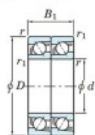

Kogellager enkele rij 7414-DT-FY-JTEKT - 7414-DT-FY-JTEKT

<https://www.123kogellager.nl/kogellager-behuizing/kogellager/enkele-rij/7414-dt-fy-jtekt>

Boundary dimensions

Bearing No.	Boundary dimensions(mm)					Basic load ratings(kN)		Fatigue load factor		Limiting speeds(min-1)
	d	D	B	r1(mm)	r2(mm)	C_r	C_{0r}	C_u	f₀	Grease lub.
7414DT FY	70	180	84	3	1.1	303	230	10.6	-	2700

PRODUCTKENMERKEN

Merk	JTEKT
N° Ean13	3616060657510
Binnendiameter	70 mm
Buitendiameter	180 mm
Dikte	84 mm
Grenstoerental	2700 rpm
Dynamische belasting	303 kN
Statische belasting	230 kN
Verpakking	1

contact@123kogellager.nl

CRT4 de Lesquin 60 Rue Du Haut De Sainghin 59273 Fretin FRANCE