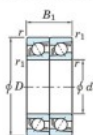

Kogellager enkele rij 7014-CDT-FY-JTEKT - 7014-CDT-FY-JTEKT

<https://www.123kogellager.nl/kogellager-behuizing/kogellager/enkele-rij/7014-cdt-fy-jtekt>

Boundary dimensions

Bearing No.	Boundary dimensions(mm)					Basic load ratings(kN)		Fatigue load factor		Limiting speeds(min-1)
	d	D	B	r1(mm)	r2(mm)	C_r	C_{0r}	C_u	f₀	Grease lub.
7014CDT FY	70	110	40	1.1	0.6	95.3	86	4.9	15.7	7300

PRODUCTKENMERKEN

Merk	JTEKT
N° Ean13	3616060657428
Binnendiameter	70 mm
Binnendiameter	2.756" inch
Buitendiameter	110 mm
Buitendiameter	4.331" inch
Dikte	40 mm
Dikte	1.575" inch
Grenstoerental	7300 rpm
Dynamische belasting	95.3 kN
Statische belasting	86 kN
Verpakking	1

contact@123kogellager.nl

CRT4 de Lesquin 60 Rue Du Haut De Sainghin 59273 Fretin FRANCE