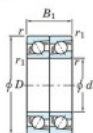

Kogellager enkele rij 7912-CDT-FY-JTEKT - 7912-CDT-FY-JTEKT

<https://www.123kogellager.nl/kogellager-behuizing/kogellager/enkele-rij/7912-cdt-fy-jtekt>

Boundary dimensions

Bearing No.	Boundary dimensions(mm)					Basic load ratings(kN)		Fatigue load factor		Limiting speeds(min-1)
	d	D	B	r1(mm)	r2(mm)	C_r	C_{0r}	f₀	f₁	Grease lub.
7912CDT FY	60	85	26	1	0.6	47.2	43.6	2.35	16.3	9100

PRODUCTKENMERKEN

Merk	JTEKT
N° Ean13	3616060657107
Binnendiameter	60 mm
Binnendiameter	2.362" inch
Buitendiameter	85 mm
Buitendiameter	3.346" inch
Dikte	26 mm
Dikte	1.024" inch
Grenstoerental	9100 rpm
Dynamische belasting	47.2 kN
Statische belasting	43.6 kN
Verpakking	1

contact@123kogellager.nl

CRT4 de Lesquin 60 Rue Du Haut De Sainghin 59273 Fretin FRANCE