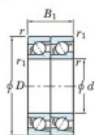

Kogellager enkele rij 7320-BDT-JTEKT - 7320-BDT-JTEKT

<https://www.123kogellager.nl/kogellager-behuizing/kogellager/enkele-rij/7320-bdt-jtekt>

Boundary dimensions

Bearing No.	Boundary dimensions(mm)						Basic load ratings(kN)		Fatigue load factor		Limiting speeds(min-1)
	d	D	B	r1(mm)	r2(mm)	r1(min)	C_r	C_{0r}	C_{0r}	f₀	Grease Lub.
7320BDT	100	215	94	3	1.1		386	356	14.6	-	1700

PRODUCTKENMERKEN

Merk	JTEKT
N° Ean13	4549250202513
Binnendiameter	100 mm
Binnendiameter	3.937" inch
Buitendiameter	215 mm
Buitendiameter	8.465" inch
Dikte	94 mm
Dikte	3.701" inch
Grenstoerental	1700 rpm
Dynamische belasting	386 kN
Statische belasting	356 kN
Verpakking	1

contact@123kogellager.nl

CRT4 de Lesquin 60 Rue Du Haut De Sainghin 59273 Fretin FRANCE