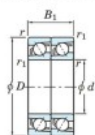

Kogellager enkele rij 7219-CDT-JTEKT - 7219-CDT-JTEKT

<https://www.123kogellager.nl/kogellager-behuizing/kogellager/enkele-rij/7219-cdt-jtekt>

Boundary dimensions

Bearing No.	Boundary dimensions(mm)					Basic load ratings(kN)		Fatigue load factor		Limiting speeds(min-1)
	d	D	B	r1(rmm)	r1(rmm)	C_r	C_{0r}	C_{0e}	f0	Grease lub.
7219CDT	95	170	64	2.1	1.1	282	240	13.5	14.6	3900

PRODUCTKENMERKEN

Merk	JTEKT
N° Ean13	3616060655585
Binnendiameter	95 mm
Buitendiameter	170 mm
Dikte	64 mm
Grenstoerental	3900 rpm
Dynamische belasting	282 kN
Statische belasting	240 kN
Verpakking	1

contact@123kogellager.nl

CRT4 de Lesquin 60 Rue Du Haut De Sainghin 59273 Fretin FRANCE