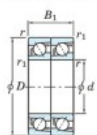

Kogellager enkele rij 7315-BDT-JTEKT - 7315-BDT-JTEKT

<https://www.123kogellager.nl/kogellager-behuizing/kogellager/enkele-rij/7315-bdt-jtekt>

Boundary dimensions

Bearing No.	Boundary dimensions(mm)					Basic load ratings(kN)		Fatigue load factor		Limiting speeds(min-1)
	d	D	B	r1(max)	r1(min)	C_r	C_{0r}	C₀	H0	Grease lub.
7315BDT	75	160	74	2.1	1.1	253	195	11.7	-	2400

PRODUCTKENMERKEN

Merk	JTEKT
N° Ean13	3616060655349
Binnendiameter	75 mm
Buitendiameter	160 mm
Dikte	74 mm
Grenstoerental	2400 rpm
Dynamische belasting	253 kN
Statische belasting	195 kN
Verpakking	1

contact@123kogellager.nl

CRT4 de Lesquin 60 Rue Du Haut De Sainghin 59273 Fretin FRANCE