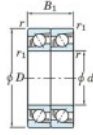

Kogellager enkele rij 7312-CDT-JTEKT - 7312-CDT-JTEKT

<https://www.123kogellager.nl/kogellager-behuizing/kogellager/enkele-rij/7312-cdt-jtekt>

Boundary dimensions

Bearing No.	Boundary dimensions(mm)					Basic load ratings(kN)		Fatigue load factor		Limiting speeds(min-1)
	d	D	B	r1(mm)	r2(mm)	Cr	CDr	Cu	FD	Grease lub.
7312CDT	60	130	62	2.1	1.1	213	153	114	13.4	5400

PRODUCTKENMERKEN

Merk	JTEKT
N° Ean13	3616060655189
Binnendiameter	60 mm
Buitendiameter	130 mm
Dikte	62 mm
Grenstoerental	5400 rpm
Dynamische belasting	213 kN
Statische belasting	153 kN
Verpakking	1

contact@123kogellager.nl

CRT4 de Lesquin 60 Rue Du Haut De Sainghin 59273 Fretin FRANCE