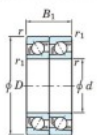

Kogellager enkele rij 7312-DT-JTEKT - 7312-DT-JTEKT

<https://www.123kogellager.nl/kogellager-behuizing/kogellager/enkele-rij/7312-dt-jtekt>

Boundary dimensions

Bearing No.	Boundary dimensions(mm)					Basic load ratings(kN)		Fatigue load factor		Limiting speeds(min-1)
	d	D	B1	r1(mm)	r2(mm)	C0	C0e	C10	10	
7312DT	60	130	62	2.1	1.1	199	143	10	-	4000

PRODUCTKENMERKEN

Merk	JTEKT
N° Ean13	4549250201059
Binnendiameter	60 mm
Buitendiameter	130 mm
Dikte	62 mm
Grenstoerental	4000 rpm
Dynamische belasting	199 kN
Statische belasting	143 kN
Verpakking	1

contact@123kogellager.nl

CRT4 de Lesquin 60 Rue Du Haut De Sainghin 59273 Fretin FRANCE