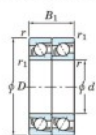

Kogellager enkele rij 7311-CDT-JTEKT - 7311-CDT-JTEKT

<https://www.123kogellager.nl/kogellager-behuizing/kogellager/enkele-rij/7311-cdt-jtekt>

Boundary dimensions

Bearing No.	Boundary dimensions (mm)					Basic load ratings (kN)		Fatigue load factor	Limiting speeds (min-1)
	d	D	B	r1 (mm)	r2 (mm)	C_r	C_{0r}		
7311CDT	55	120	86	2	1	167	132	9.95	13.4

PRODUCTKENMERKEN

Merk	JTEKT
N° Ean13	3616060655127
Binnendiameter	55 mm
Buitendiameter	120 mm
Dikte	58 mm
Grenstoerental	5900 rpm
Dynamische belasting	187 kN
Statische belasting	132 kN
Verpakking	1

contact@123kogellager.nl

CRT4 de Lesquin 60 Rue Du Haut De Sainghin 59273 Fretin FRANCE