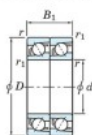

Kogellager enkele rij 7209-BDT-JTEKT - 7209-BDT-JTEKT

<https://www.123kogellager.nl/kogellager-behuizing/kogellager/enkele-rij/7209-bdt-jtekt>

Boundary dimensions

Bearing No.	Boundary dimensions(mm)						Basic load ratings(kN)		Fatigue load limit(kN)	factor	Limiting speeds(min-1)
	d	D	B	r1(mm)	r2(mm)	C_r	C_{0r}	C_u	ISO	Grease lub.	
7209BDT	45	85	38	1.1	0.6	73.2	52.3	3.2	-	4400	

PRODUCTKENMERKEN

Merk	JTEKT
N° Ean13	3616060654915
Binnendiameter	45 mm
Binnendiameter	1.772" inch
Buitendiameter	85 mm
Buitendiameter	3.346" inch
Dikte	38 mm
Dikte	1.496" inch
Grenstoerental	4400 rpm
Dynamische belasting	73.2 kN
Statische belasting	52.3 kN
Verpakking	1

contact@123kogellager.nl

CRT4 de Lesquin 60 Rue Du Haut De Sainghin 59273 Fretin FRANCE