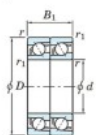

Kogellager enkele rij 7407-BDT-JTEKT - 7407-BDT-JTEKT

<https://www.123kogellager.nl/kogellager-behuizing/kogellager/enkele-rij/7407-bdt-jtekt>

Boundary dimensions

Bearing No.	Boundary dimensions(mm)					Basic load ratings(kN)		Fatigue load limit(kN)	factor	Limiting speeds(min-1)
	d	D	B	r1(r2)	r1(r2)	C_r	C_{0r}	C_r	f₀	Grease lub.
7407BDT	35	100	50	1.5	1	122	76.2	5.45	-	3400

PRODUCTKENMERKEN

Merk	JTEKT
N° Ean13	3616060654816
Binnendiameter	35 mm
Buitendiameter	100 mm
Dikte	50 mm
Grenstoerental	3400 rpm
Dynamische belasting	122 kN
Statische belasting	76.2 kN
Verpakking	1

contact@123kogellager.nl

CRT4 de Lesquin 60 Rue Du Haut De Sainghin 59273 Fretin FRANCE