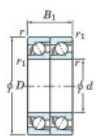

Kogellager enkele rij 7307-CDT-JTEKT - 7307-CDT-JTEKT

<https://www.123kogellager.nl/kogellager-behuizing/kogellager/enkele-rij/7307-cdt-jtekt>

Boundary dimensions

Bearing No.	Boundary dimensions(mm)					Basic load ratings(kN)		Fatigue load factor		Limiting speeds(min-1)
	d	D	B	r1(mm)	r2(mm)	Cr	Cor	C0	f0	Grease Lub.
7307CDT	35	80	42	1.5	1	86.9	56.6	4.2	1.34	8800

PRODUCTKENMERKEN

Merk	JTEKT
N° Ean13	3616060654809
Binnendiameter	35 mm
Buitendiameter	80 mm
Dikte	42 mm
Grenstoerental	8800 rpm
Dynamische belasting	86.9 kN
Statische belasting	56.6 kN
Verpakking	1

contact@123kogellager.nl

CRT4 de Lesquin 60 Rue Du Haut De Sainghin 59273 Fretin FRANCE