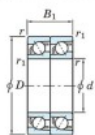

Kogellager enkele rij 7303-CDT-JTEKT - 7303-CDT-JTEKT

<https://www.123kogellager.nl/kogellager-behuizing/kogellager/enkele-rij/7303-cdt-jtekt>

Boundary dimensions

Bearing No.	Boundary dimensions(mm)					Basic load ratings(kN)		Fatigue load factor		Limiting speeds(min-1)
	d	D	B	r1(max)	r1(min)	Cr	Cor	C0	Bo	
7303CDT	17	47	28	1	0.6	32.2	16.8	1.3	12.6	16000

PRODUCTKENMERKEN

Merk	JTEKT
N° Ean13	3616060654717
Binnendiameter	17 mm
Buitendiameter	47 mm
Dikte	28 mm
Grenstoerental	16000 rpm
Dynamische belasting	32.2 kN
Statische belasting	16.8 kN
Verpakking	1

contact@123kogellager.nl

CRT4 de Lesquin 60 Rue Du Haut De Sainghin 59273 Fretin FRANCE