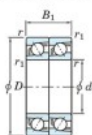

Kogellager enkele rij 7203-CDT-JTEKT - 7203-CDT-JTEKT

<https://www.123kogellager.nl/kogellager-behuizing/kogellager/enkele-rij/7203-cdt-jtekt>

Boundary dimensions

Bearing No.	Boundary dimensions (mm)						Basic load ratings (kN)		Fatigue load factor		Limiting speeds (min-1)
	d	D	B	r (mm)	r1 (mm)	r2 (mm)	C_r	C_{0r}	C₀	ISO Grease lub.	
7203CDT	17	40	24	0.6	0.3	22.1	11.8	0.89	13.4	18000	

PRODUCTKENMERKEN

Merk	JTEKT
N° Ean13	3616060654694
Binnendiameter	17 mm
Binnendiameter	0.669" inch
Buitendiameter	40 mm
Buitendiameter	1.575" inch
Dikte	24 mm
Dikte	0.945" inch
Grenstoerental	18000 rpm
Dynamische belasting	22.1 kN
Statische belasting	11.8 kN
Verpakking	1

contact@123kogellager.nl

CRT4 de Lesquin 60 Rue Du Haut De Sainghin 59273 Fretin FRANCE