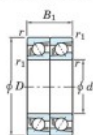

Kogellager enkele rij 7203-CDT-JTEKT - 7203-CDT-JTEKT

<https://www.123kogellager.nl/kogellager-behuizing/kogellager/enkele-rij/7203-cdt-jtekt>

Boundary dimensions

Bearing No.	Boundary dimensions(mm)						Basic load ratings(kN)		Fatigue load factor		Limiting speeds(min-1) Grease/Oil
	d	D	B	r1(mm)	r2(mm)	r (mm)	Cr	Cor	Ce	Bo	
7203CDT	17	40	24	0.6	0.3	22.1	11.8	0.89	13.4	18000	

PRODUCTKENMERKEN

Merk	JTEKT
N° Ean13	3616060654694
Binnendiameter	17 mm
Binnendiameter	0.669" inch
Buitendiameter	40 mm
Buitendiameter	1.575" inch
Dikte	24 mm
Dikte	0.945" inch
Grenstoerental	18000 rpm
Dynamische belasting	22.1 kN
Statische belasting	11.8 kN
Verpakking	1

contact@123kogellager.nl

CRT4 de Lesquin 60 Rue Du Haut De Sainghin 59273 Fretin FRANCE