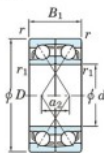

Kogellager enkele rij 7076-BDF-FY-JTEKT - 7076-BDF-FY-JTEKT

<https://www.123kogellager.nl/kogellager-behuizing/kogellager/enkele-rij/7076-bdf-fy-jtekt>

Boundary dimensions

Single row bearings Face to face (FF)

Bearing No.	Boundary dimensions(mm)					Basic load ratings(kN)		Fatigue load factor		Limiting speeds(min-1)
	d	D	B	r1(min)	r1(max)	Cr	Cor	Ca	C0	Grease lub.
7076BDF FY	380	560	164	5	-	959	1740	41.5	-	560

PRODUCTKENMERKEN

Merk	JTEKT
N° Ean13	3616060654526
Binnendiameter	380 mm
Buitendiameter	560 mm
Dikte	164 mm
Grenstoerental	560 rpm
Dynamische belasting	956 kN
Statische belasting	1740 kN
Verpakking	1

contact@123kogellager.nl