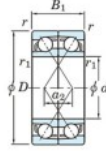

## Kogellager enkele rij 7068-BDF-FY-JTEKT - 7068-BDF-FY-JTEKT

<https://www.123kogellager.nl/kogellager-behuizing/kogellager/enkele-rij/7068-bdf-fy-jtekt>

Boundary dimensions

Single row bearings Face to face (FF)

Bearing No.	Boundary dimensions (mm)					Basic load ratings (kN)		Fatigue load limit (kN)	factor	Limiting speeds (min-1)
	d	D	B	r1 (min)	r2 (min)	Cr	Cor	— — —	f0	Grease lub.
7068BDF FY	340	520	164	5	-	914	1550	38.7	-	640

### PRODUCTKENMERKEN

Merk	JTEKT
N° Ean13	3616060654489
Binnendiameter	340 mm
Buitendiameter	520 mm
Dikte	164 mm
Grenstoerental	640 rpm
Dynamische belasting	914 kN
Statische belasting	1550 kN
Verpakking	1