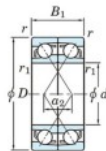

## Kogellager enkele rij 7064-DF-FY-JTEKT - 7064-DF-FY-JTEKT

<https://www.123kogellager.nl/kogellager-behuizing/kogellager/enkele-rij/7064-df-fy-jtekt>

Boundary dimensions

For deep groove ball bearings Face to face (DF)

Bearing No.	Boundary dimensions(mm)					Basic load ratings(kN)		Fatigue load limit(kN)	factor	Limiting speeds(min-1)
	d	D	B	r1(min)	r2(min)	C <sub>r</sub>	C <sub>0r</sub>			
7064DF FY	320	480	148	4	-	887	1440	37.3	-	950

## PRODUCTKENMERKEN

Merk	JTEKT
N° Ean13	3616060654472
Binnendiameter	320 mm
Buitendiameter	480 mm
Dikte	148 mm
Grenstoerental	950 rpm
Dynamische belasting	887 kN
Statische belasting	1440 kN
Verpakking	1