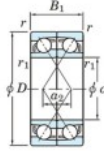

Kogellager enkele rij 7064-BDF-FY-JTEKT - 7064-BDF-FY-JTEKT

<https://www.123kogellager.nl/kogellager-behuizing/kogellager/enkele-rij/7064-bdf-fy-jtekt>

Boundary dimensions

Kogellager bearings Face to face (DF)

Bearing No.	Boundary dimensions (mm)					Basic load ratings (kN)		Fatigue load limit (kN)		Limiting speeds (min-1)
	d	D	B	r (min)	r1 (min)	C _r	C _{0r}	C _{0r}	f ₀	
7064BDF FY	320	480	148	4	-	795	1300	33.6	-	710

PRODUCTKENMERKEN

Merk	JTEKT
N° Ean13	3616060654465
Binnendiameter	320 mm
Binnendiameter	12.598" inch
Buitendiameter	480 mm
Buitendiameter	18.898" inch
Dikte	148 mm
Dikte	5.827" inch
Grenstoerental	710 rpm
Dynamische belasting	795 kN
Statische belasting	1300 kN
Verpakking	1