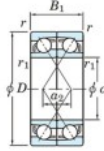

## Kogellager enkele rij 7064-BDF-FY-JTEKT - 7064-BDF-FY-JTEKT

<https://www.123kogellager.nl/kogellager-behuizing/kogellager/enkele-rij/7064-bdf-fy-jtekt>

Boundary dimensions

Kogellager bearings Face to face (DF)

Bearing No.	Boundary dimensions (mm)					Basic load ratings (kN)		Fatigue load limit (kN)		Limiting speeds (min-1)
	d	D	B	r (min)	r1 (min)	C <sub>r</sub>	C <sub>0r</sub>	C <sub>10</sub>	C <sub>90</sub>	
7064BDF FY	320	480	148	4	-	795	1300	33.6	-	710

### PRODUCTKENMERKEN

Merk	JTEKT
N° Ean13	3616060654465
Binnendiameter	320 mm
Binnendiameter	12.598" inch
Buitendiameter	480 mm
Buitendiameter	18.898" inch
Dikte	148 mm
Dikte	5.827" inch
Grenstoerental	710 rpm
Dynamische belasting	795 kN
Statische belasting	1300 kN
Verpakking	1