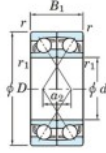

Kogellager enkele rij 7064-BDF-FY-JTEKT - 7064-BDF-FY-JTEKT

<https://www.123kogellager.nl/kogellager-behuizing/kogellager/enkele-rij/7064-bdf-fy-jtekt>

Boundary dimensions

Kogellager bearings Face to face (DF)

Bearing No.	Boundary dimensions (mm)					Basic load ratings (kN)		Fatigue load limit (kN)		Limiting speeds (min-1)
	d	D	B	r (min)	r1 (min)	C _r	C _{0r}	C _{0r}	f ₀	
7064BDF FY	320	480	148	4	-	795	1300	33.6	-	710

PRODUCTKENMERKEN

Merk	JTEKT
N° Ean13	3616060654465
Binnendiameter	320 mm
Binnendiameter	12.598" inch
Buitendiameter	480 mm
Buitendiameter	18.898" inch
Dikte	148 mm
Dikte	5.827" inch
Grenstoerental	710 rpm
Dynamische belasting	795 kN
Statische belasting	1300 kN
Verpakking	1