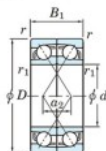

Kogellager enkele rij 7064-BDF-FY-JTEKT - 7064-BDF-FY-JTEKT

<https://www.123kogellager.nl/kogellager-behuizing/kogellager/enkele-rij/7064-bdf-fy-jtekt>

Boundary dimensions

Kogellager bearings Face to face (DF)

Bearing No.	Boundary dimensions (mm)					Basic load ratings (kN)		Fatigue load limit (kN)		Limiting speeds (min-1)
	d	D	B	r (min)	r1 (min)	C _r	C _{0r}	C ₁₀	C ₅₀	
7064BDF FY	320	480	148	4	-	795	1300	33.6	-	710

PRODUCTKENMERKEN

Merk	JTEKT
N° Ean13	3616060654465
Binnendiameter	320 mm
Binnendiameter	12.598" inch
Buitendiameter	480 mm
Buitendiameter	18.898" inch
Dikte	148 mm
Dikte	5.827" inch
Grenstoerental	710 rpm
Dynamische belasting	795 kN
Statische belasting	1300 kN
Verpakking	1