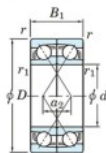

Kogellager enkele rij 7064-BDF-FY-JTEKT - 7064-BDF-FY-JTEKT

<https://www.123kogellager.nl/kogellager-behuizing/kogellager/enkele-rij/7064-bdf-fy-jtekt>

Boundary dimensions

Kogellager bearings Face to face (DF)

Bearing No.	Boundary dimensions (mm)					Basic load ratings (kN)		Fatigue load limit (kN)		Limiting speeds (min-1)
	d	D	B	r (min)	r1 (min)	C _r	C _{0r}	C _{0r}	f ₀	
7064BDF FY	320	480	148	4	-	795	1300	33.6	-	710

PRODUCTKENMERKEN

Merk	JTEKT
N° Ean13	3616060654465
Binnendiameter	320 mm
Binnendiameter	12.598" inch
Buitendiameter	480 mm
Buitendiameter	18.898" inch
Dikte	148 mm
Dikte	5.827" inch
Grenstoerental	710 rpm
Dynamische belasting	795 kN
Statische belasting	1300 kN
Verpakking	1