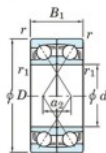

Kogellager enkele rij 7064-BDF-FY-JTEKT - 7064-BDF-FY-JTEKT

<https://www.123kogellager.nl/kogellager-behuizing/kogellager/enkele-rij/7064-bdf-fy-jtekt>

Boundary dimensions

Kogellager bearings Face to face (DF)

Bearing No.	Boundary dimensions (mm)					Basic load ratings (kN)		Fatigue load limit (kN)		Limiting speeds (min-1)
	d	D	B	r (min)	r1 (min)	C _r	C _{0r}	C ₁₀	C ₉₀	
7064BDF FY	320	480	148	4	-	795	1300	33.6	-	710

PRODUCTKENMERKEN

Merk	JTEKT
N° Ean13	3616060654465
Binnendiameter	320 mm
Binnendiameter	12.598" inch
Buitendiameter	480 mm
Buitendiameter	18.898" inch
Dikte	148 mm
Dikte	5.827" inch
Grenstoerental	710 rpm
Dynamische belasting	795 kN
Statische belasting	1300 kN
Verpakking	1