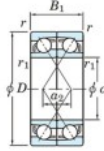

Kogellager enkele rij 7064-BDF-FY-JTEKT - 7064-BDF-FY-JTEKT

<https://www.123kogellager.nl/kogellager-behuizing/kogellager/enkele-rij/7064-bdf-fy-jtekt>

Boundary dimensions

Kogellager bearings Face to face (DF)

Bearing No.	Boundary dimensions (mm)					Basic load ratings (kN)		Fatigue load limit (kN)		Limiting speeds (min-1)
	d	D	B	r (min)	r1 (min)	C _r	C _{0r}	C ₁₀	C ₉₀	
7064BDF FY	320	480	148	4	-	795	1300	33.6	-	710

PRODUCTKENMERKEN

Merk	JTEKT
N° Ean13	3616060654465
Binnendiameter	320 mm
Binnendiameter	12.598" inch
Buitendiameter	480 mm
Buitendiameter	18.898" inch
Dikte	148 mm
Dikte	5.827" inch
Grenstoerental	710 rpm
Dynamische belasting	795 kN
Statische belasting	1300 kN
Verpakking	1