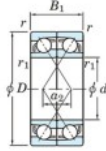

Kogellager enkele rij 7064-BDF-FY-JTEKT - 7064-BDF-FY-JTEKT

<https://www.123kogellager.nl/kogellager-behuizing/kogellager/enkele-rij/7064-bdf-fy-jtekt>

Boundary dimensions

Kogellager bearings Face to face (DF)

Bearing No.	Boundary dimensions (mm)					Basic load ratings (kN)		Fatigue load limit (kN)		Limiting speeds (min-1)
	d	D	B	r (min)	r1 (min)	C _r	C _{0r}	C ₁₀	C ₉₀	
7064BDF FY	320	480	148	4	-	795	1300	33.6	-	710

PRODUCTKENMERKEN

Merk	JTEKT
N° Ean13	3616060654465
Binnendiameter	320 mm
Binnendiameter	12.598" inch
Buitendiameter	480 mm
Buitendiameter	18.898" inch
Dikte	148 mm
Dikte	5.827" inch
Grenstoerental	710 rpm
Dynamische belasting	795 kN
Statische belasting	1300 kN
Verpakking	1