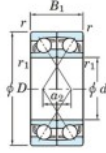

Kogellager enkele rij 7064-BDF-FY-JTEKT - 7064-BDF-FY-JTEKT

<https://www.123kogellager.nl/kogellager-behuizing/kogellager/enkele-rij/7064-bdf-fy-jtekt>

Boundary dimensions

Kogelball bearings Face to face (DF)

Bearing No.	Boundary dimensions (mm)					Basic load ratings (kN)		Fatigue load limit (kN)		Limiting speeds (min-1)
	d	D	B	r (min)	r1 (min)	C _r	C _{0r}	C ₁₀	C ₉₀	
7064BDF FY	320	480	148	4	-	795	1300	33.6	-	710

PRODUCTKENMERKEN

Merk	JTEKT
N° Ean13	3616060654465
Binnendiameter	320 mm
Binnendiameter	12.598" inch
Buitendiameter	480 mm
Buitendiameter	18.898" inch
Dikte	148 mm
Dikte	5.827" inch
Grenstoerental	710 rpm
Dynamische belasting	795 kN
Statische belasting	1300 kN
Verpakking	1