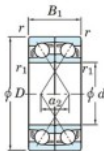

## Kogellager enkele rij 7064-BDF-FY-JTEKT - 7064-BDF-FY-JTEKT

<https://www.123kogellager.nl/kogellager-behuizing/kogellager/enkele-rij/7064-bdf-fy-jtekt>

Boundary dimensions

Kogellager bearings Face to face (DF)

Bearing No.	Boundary dimensions (mm)					Basic load ratings (kN)		Fatigue load limit (kN)		Limiting speeds (min-1)
	d	D	B	r (min)	r1 (min)	C <sub>r</sub>	C <sub>0r</sub>	C <sub>10</sub>	C <sub>90</sub>	
7064BDF FY	320	480	148	4	-	795	1300	33.6	-	710

### PRODUCTKENMERKEN

Merk	JTEKT
N° Ean13	3616060654465
Binnendiameter	320 mm
Binnendiameter	12.598" inch
Buitendiameter	480 mm
Buitendiameter	18.898" inch
Dikte	148 mm
Dikte	5.827" inch
Grenstoerental	710 rpm
Dynamische belasting	795 kN
Statische belasting	1300 kN
Verpakking	1