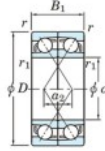

Kogellager enkele rij 7064-BDF-FY-JTEKT - 7064-BDF-FY-JTEKT

<https://www.123kogellager.nl/kogellager-behuizing/kogellager/enkele-rij/7064-bdf-fy-jtekt>

Boundary dimensions

Kogellager bearings Face to face (DF)

Bearing No.	Boundary dimensions(mm)					Basic load ratings(kN)		Fatigue load limit(kN)		Limiting speeds(min-1)
	d	D	B	r1(min)	r1(max)	C _r	C _{0r}	C ₁₀	C ₉₀	
7064BDF FY	320	480	148	4	-	795	1300	33.6	-	710

PRODUCTKENMERKEN

Merk	JTEKT
N° Ean13	3616060654465
Binnendiameter	320 mm
Binnendiameter	12.598" inch
Buitendiameter	480 mm
Buitendiameter	18.898" inch
Dikte	148 mm
Dikte	5.827" inch
Grenstoerental	710 rpm
Dynamische belasting	795 kN
Statische belasting	1300 kN
Verpakking	1