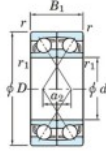

Kogellager enkele rij 7064-BDF-FY-JTEKT - 7064-BDF-FY-JTEKT

<https://www.123kogellager.nl/kogellager-behuizing/kogellager/enkele-rij/7064-bdf-fy-jtekt>

Boundary dimensions

Kogellager bearings Face to face (DF)

Bearing No.	Boundary dimensions(mm)					Basic load ratings(kN)		Fatigue load limit(kN)		Limiting speeds(min-1)
	d	D	B	r1(min)	r1(max)	C _r	C _{0r}	C _{0r}	f ₀	
7064BDF FY	320	480	148	4	-	795	1300	33.6	-	710

PRODUCTKENMERKEN

Merk	JTEKT
N° Ean13	3616060654465
Binnendiameter	320 mm
Binnendiameter	12.598" inch
Buitendiameter	480 mm
Buitendiameter	18.898" inch
Dikte	148 mm
Dikte	5.827" inch
Grenstoerental	710 rpm
Dynamische belasting	795 kN
Statische belasting	1300 kN
Verpakking	1