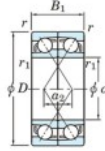

Kogellager enkele rij 7064-BDF-FY-JTEKT - 7064-BDF-FY-JTEKT

<https://www.123kogellager.nl/kogellager-behuizing/kogellager/enkele-rij/7064-bdf-fy-jtekt>

Boundary dimensions

Kogellager bearings Face to face (DF)

Bearing No.	Boundary dimensions (mm)					Basic load ratings (kN)		Fatigue load limit (kN)		Limiting speeds (min-1)
	d	D	B	r (min)	r1 (min)	C _r	C _{0r}	C _{0r}	f ₀	
7064BDF FY	320	480	148	4	-	795	1300	33.6	-	710

PRODUCTKENMERKEN

Merk	JTEKT
N° Ean13	3616060654465
Binnendiameter	320 mm
Binnendiameter	12.598" inch
Buitendiameter	480 mm
Buitendiameter	18.898" inch
Dikte	148 mm
Dikte	5.827" inch
Grenstoerental	710 rpm
Dynamische belasting	795 kN
Statische belasting	1300 kN
Verpakking	1