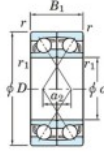

## Kogellager enkele rij 7064-BDF-FY-JTEKT - 7064-BDF-FY-JTEKT

<https://www.123kogellager.nl/kogellager-behuizing/kogellager/enkele-rij/7064-bdf-fy-jtekt>

Boundary dimensions

Kogellager bearings Face to face (DF)

Bearing No.	Boundary dimensions (mm)					Basic load ratings (kN)		Fatigue load limit (kN)		Limiting speeds (min-1)
	d	D	B	r (min)	r1 (min)	C <sub>r</sub>	C <sub>0r</sub>	C <sub>0r</sub>	f <sub>0</sub>	
7064BDF FY	320	480	148	4	-	795	1300	33.6	-	710

## PRODUCTKENMERKEN

Merk	JTEKT
N° Ean13	3616060654465
Binnendiameter	320 mm
Binnendiameter	12.598" inch
Buitendiameter	480 mm
Buitendiameter	18.898" inch
Dikte	148 mm
Dikte	5.827" inch
Grenstoerental	710 rpm
Dynamische belasting	795 kN
Statische belasting	1300 kN
Verpakking	1