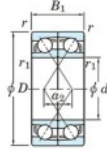

Kogellager enkele rij 7064-BDF-FY-JTEKT - 7064-BDF-FY-JTEKT

<https://www.123kogellager.nl/kogellager-behuizing/kogellager/enkele-rij/7064-bdf-fy-jtekt>

Boundary dimensions

Kogelball bearings Face to face (DF)

Bearing No.	Boundary dimensions(mm)					Basic load ratings(kN)		Fatigue load limit(kN)		Limiting speeds(min-1)
	d	D	B	r1(min)	r1(max)	C _r	C _{0r}	C _{0r}	f ₀	
7064BDF FY	320	480	148	4	-	795	1300	33.6	-	710

PRODUCTKENMERKEN

Merk	JTEKT
N° Ean13	3616060654465
Binnendiameter	320 mm
Binnendiameter	12.598" inch
Buitendiameter	480 mm
Buitendiameter	18.898" inch
Dikte	148 mm
Dikte	5.827" inch
Grenstoerental	710 rpm
Dynamische belasting	795 kN
Statische belasting	1300 kN
Verpakking	1