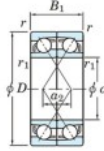

Kogellager enkele rij 7064-BDF-FY-JTEKT - 7064-BDF-FY-JTEKT

<https://www.123kogellager.nl/kogellager-behuizing/kogellager/enkele-rij/7064-bdf-fy-jtekt>

Boundary dimensions

Kogellager bearings Face to face (DF)

Bearing No.	Boundary dimensions (mm)					Basic load ratings (kN)		Fatigue load limit (kN)		Factor	Limiting speeds (min-1)
	d	D	B	r (min)	r1 (min)	C _r	C _{0r}	C ₁₀	C ₉₀		
7064BDF FY	320	480	148	4	-	795	1300	33.6	-	-	710

PRODUCTKENMERKEN

Merk	JTEKT
N° Ean13	3616060654465
Binnendiameter	320 mm
Binnendiameter	12.598" inch
Buitendiameter	480 mm
Buitendiameter	18.898" inch
Dikte	148 mm
Dikte	5.827" inch
Grenstoerental	710 rpm
Dynamische belasting	795 kN
Statische belasting	1300 kN
Verpakking	1