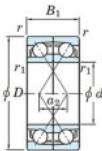

Kogellager enkele rij 7060-BDF-FY-JTEKT - 7060-BDF-FY-JTEKT

<https://www.123kogellager.nl/kogellager-behuizing/kogellager/enkele-rij/7060-bdf-fy-jtekt>

Boundary dimensions

Angular ball bearings Face to face (DF)

Bearing No.	Boundary dimensions(mm)					Basic load ratings(kN)		Fatigue load limit(kN)	factor	Limiting speeds(min-1)
	d	D	B	r1(mm)	r2(mm)	C0	C0R	C0	f0	Grease lub.
7060BDF FY	300	460	148	4	-	776	1230	32.5	-	770

PRODUCTKENMERKEN

Merk	JTEKT
N° Ean13	3616060654434
Binnendiameter	300 mm
Binnendiameter	11.811" inch
Buitendiameter	460 mm
Buitendiameter	18.11" inch
Dikte	148 mm
Dikte	5.827" inch
Grenstoerental	770 rpm
Dynamische belasting	776 kN
Statische belasting	1230 kN
Verpakking	1