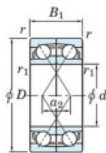

## Kogellager enkele rij 7044-DF-FY-JTEKT - 7044-DF-FY-JTEKT

<https://www.123kogellager.nl/kogellager-behuizing/kogellager/enkele-rij/7044-df-fy-jtekt>

Boundary dimensions

Single row bearings Face to face (DF)

Bearing No.	Boundary dimensions(mm)					Basic load ratings(kN)		Fatigue load limit(kN)	factor	Limiting speeds(min-1)
	d	D	B	r1(min)	r1(max)	Cr	Cor	Cor	f0	Grease lub.
7044DF FY	220	340	112	3	-	543	705	21.8	-	1500

## PRODUCTKENMERKEN

Merk	JTEKT
N° Ean13	3616060654335
Binnendiameter	220 mm
Binnendiameter	8.661" inch
Buitendiameter	340 mm
Buitendiameter	13.386" inch
Dikte	112 mm
Dikte	4.409" inch
Grenstoerental	1500 rpm
Dynamische belasting	543 kN
Statische belasting	705 kN
Verpakking	1