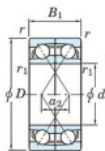

Kogellager enkele rij 7240-DF-FY-JTEKT - 7240-DF-FY-JTEKT

<https://www.123kogellager.nl/kogellager-behuizing/kogellager/enkele-rij/7240-df-fy-jtekt>

Boundary dimensions

Angular ball bearings Face to face (DF)

Bearing No.	Boundary dimensions(mm)					Basic load ratings(kN)			Fatigue load factor	Limiting speeds(min-1)
	d	D	B	r (mm)	r1 (mm)	Cr	C0r	Cu	f0	Grease lub.
7240DF FY	200	360	116	4	-	658	847	26.2	-	1500

PRODUCTKENMERKEN

Merk	JTEKT
N° Ean13	3616060654281
Binnendiameter	200 mm
Binnendiameter	7.874" inch
Buitendiameter	360 mm
Buitendiameter	14.173" inch
Dikte	116 mm
Dikte	4.567" inch
Grenstoerental	1500 rpm
Dynamische belasting	658 kN
Statische belasting	847 kN
Verpakking	1